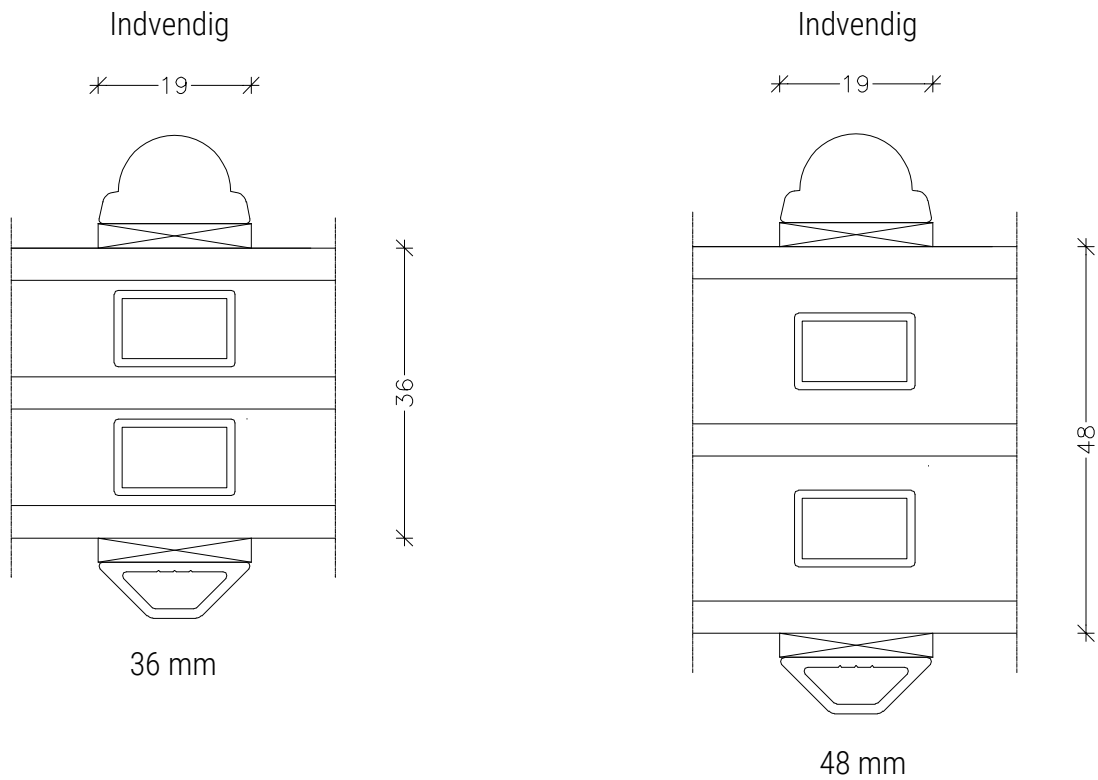

PALÆSPROSSER 19 mm

Flotte og klassiske palæsprosser i den smalle 19 mm profil. Sprosserne monteres på hver side af glasset, så alle energikrav til isolering er overholdt.

Palæsprosser udføres i træ indvendig og aluminium udvendig. De tilbydes til træ og træ/aluminium elementer. Vores sprosser er udført med dimensioner som den originale kit-fals.

Med de smalle 19 mm palæsprosser, får du både et æstetisk udseende samt et stort lysindfald.

Palæsprosser anvendes oftest til ældre og bevaringsværdige bygninger, men de laves også til nyere bygninger, hvor man ønsker et mere charmerende og klassisk udtryk.

Vi tilbyder også 19 mm palæsprosser til specielle elementer med buet udskæring på vinduer og døre.

19 mm Palæsprosser

19 mm sprosser leveres som standard med afstandsprofil i begge kamre.

Kontakt UnikFunkis for et godt tilbud på dine nye palæsprosser. Vi glæder os til at handle med dig.