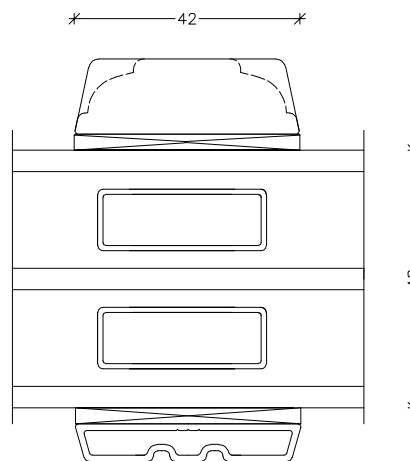

PALÆ SPROSSER

ENERGI SPROSSER

EMNE: Energisprosser
19-28-42-58MM

TEGN.NR.: Energisprosser SIGN.: MTS

DATO: 26-11-2021 REV.NR.: 1 MÅL:

Unik  **Funkis**
Vinduer & Døre

Livøvej 10 · 8800 Viborg · Tlf.: 86621888
www.unikfunkis.dk · info@unikfunkis.dk