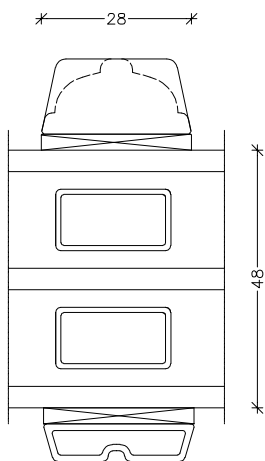

PALÆ SPROSSER

ENERGI SPROSSER

EMNE: Energisprosser
19-28-42-58MM

TEGN.NR.: Energisprosser SIGN.: MTS

DATO: 26-11-2021 REV.NR.: 1 MÅL:

Unik  **Funkis**
Vinduer & Døre

Livøvej 10 · 8800 Viborg · Tlf.: 86621888
www.unikfunkis.dk · info@unikfunkis.dk