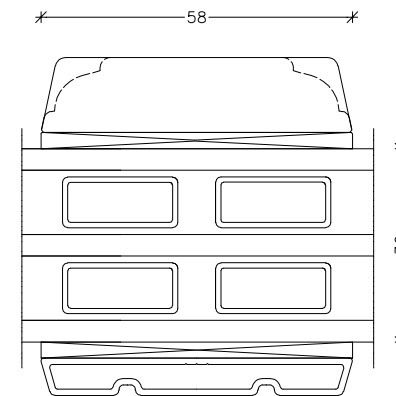

PALÆ SPROSSER

ENERGI SPROSSER

EMNE: Energisprosser
19-28-42-58MM

TEGN.NR.: Energisprosser SIGN.: MTS

DATO: 26-11-2021 REV.NR.: 1 MÅL:

Unik  **Funkis**
Vinduer & Døre

Livøvej 10 · 8800 Viborg · Tlf.: 86621888
www.unikfunkis.dk · info@unikfunkis.dk