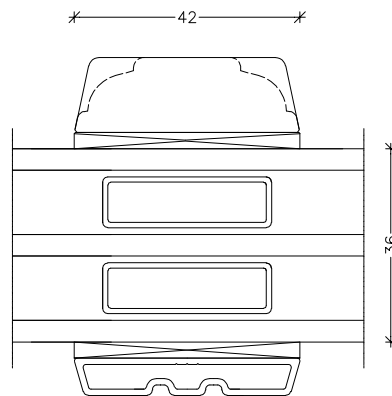

PALÆ SPROSSER

ENERGI SPROSSER

EMNE: Energisprosser
19-28-42-58MM

TEGN.NR.: Energisprosser SIGN.: MTS

DATO: 26-11-2021 REV.NR.: 1 MÅL:

Unik  **Funkis**
Vinduer & Døre

Livøvej 10 · 8800 Viborg · Tlf.: 86621888
www.unikfunkis.dk · info@unikfunkis.dk