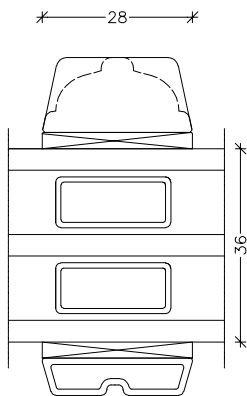

PALÆ SPROSSER

ENERGI SPROSSER

EMNE: Energisprosser
19-28-42-58MM

TEGN.NR.: Energisprosser SIGN.: MTS

DATO: 26-11-2021 REV.NR.: 1 MÅL:

Unik  **Funkis**
Vinduer & Døre

Livøvej 10 · 8800 Viborg · Tlf.: 86621888
www.unikfunkis.dk · info@unikfunkis.dk