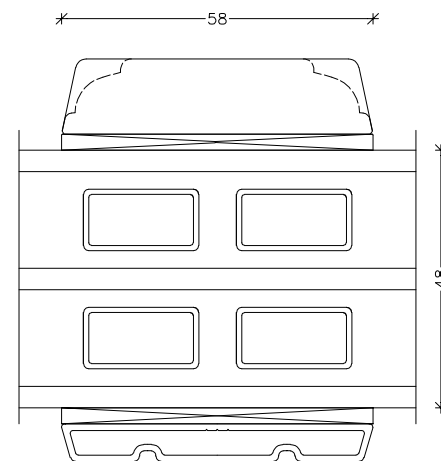

PALÆ SPROSSER

ENERGI SPROSSER

EMNE: Energisprosser
19-28-42-58MM

TEGN.NR.: Energisprosser SIGN.: MTS

DATO: 26-11-2021 REV.NR.: 1 MÅL:

Unik  **Funkis**
Vinduer & Døre

Livøvej 10 · 8800 Viborg · Tlf.: 86621888
www.unikfunkis.dk · info@unikfunkis.dk